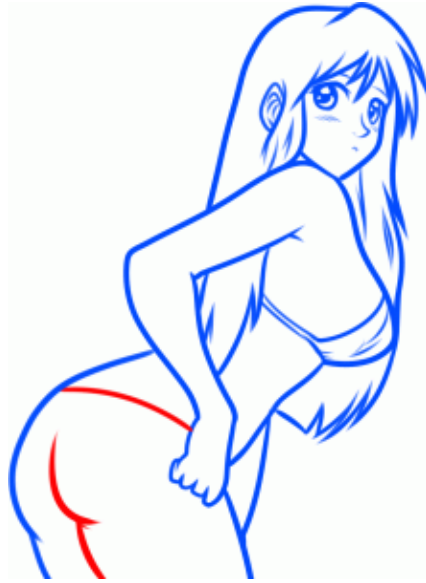

Рисуем Аниме Девушку
– ШАГ 10